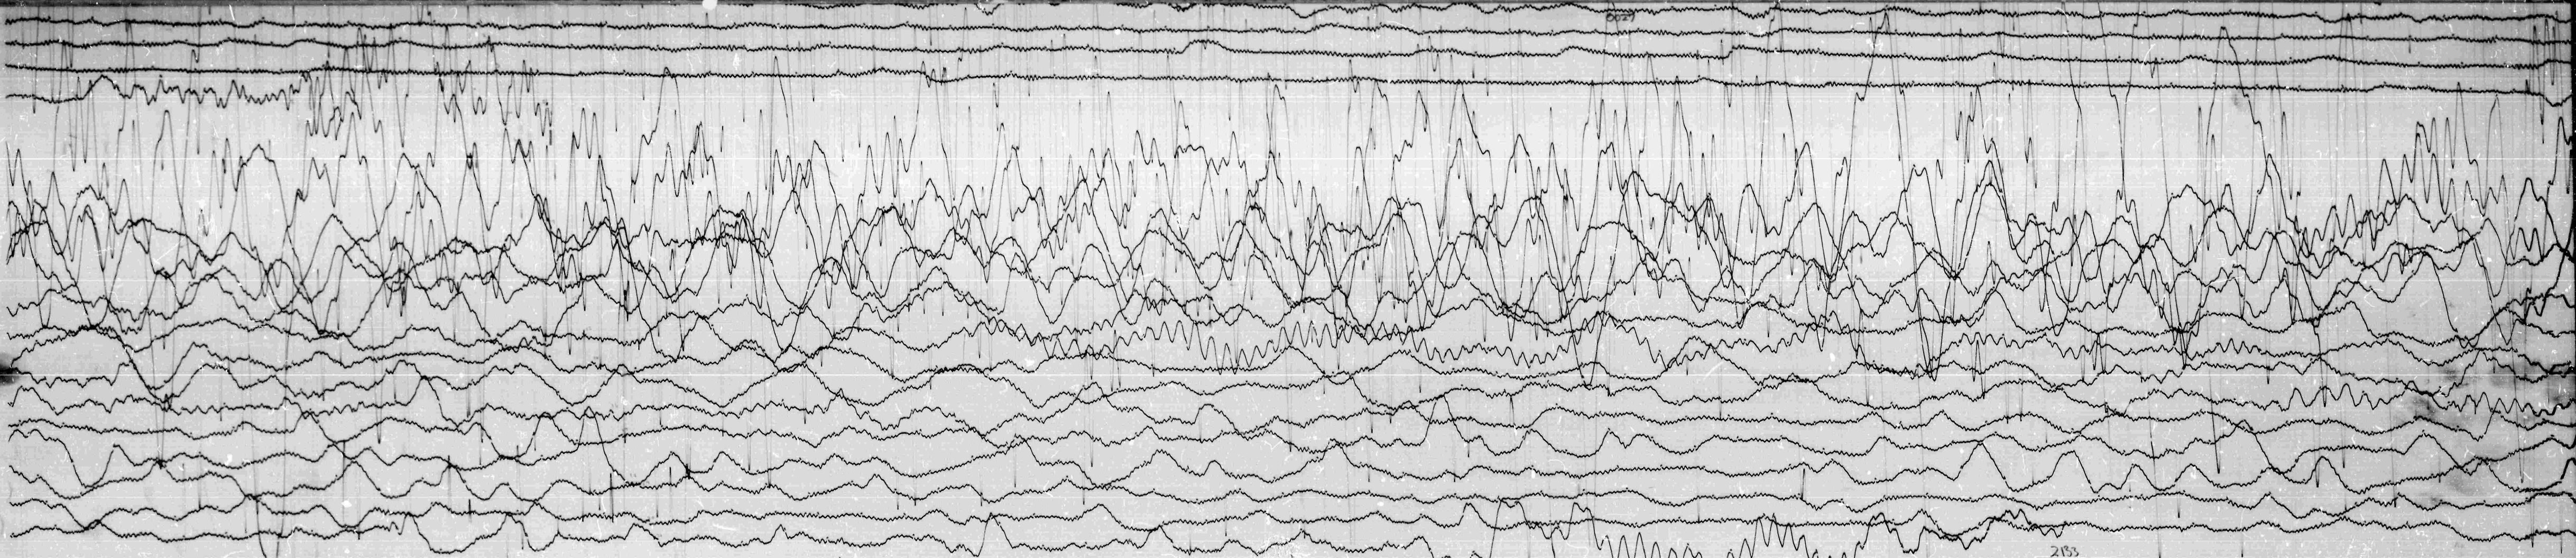

MAR 27 1964

STATION: EL COMPAS DATE: 3/27/64
ON: 0027 GCT OFF: 1133 GCT CORR: -10524 GCT
CA: CUR SIZE MOT. CONST. 0.09 MIC 3

0027

2133

MAR 28 1964

11-42