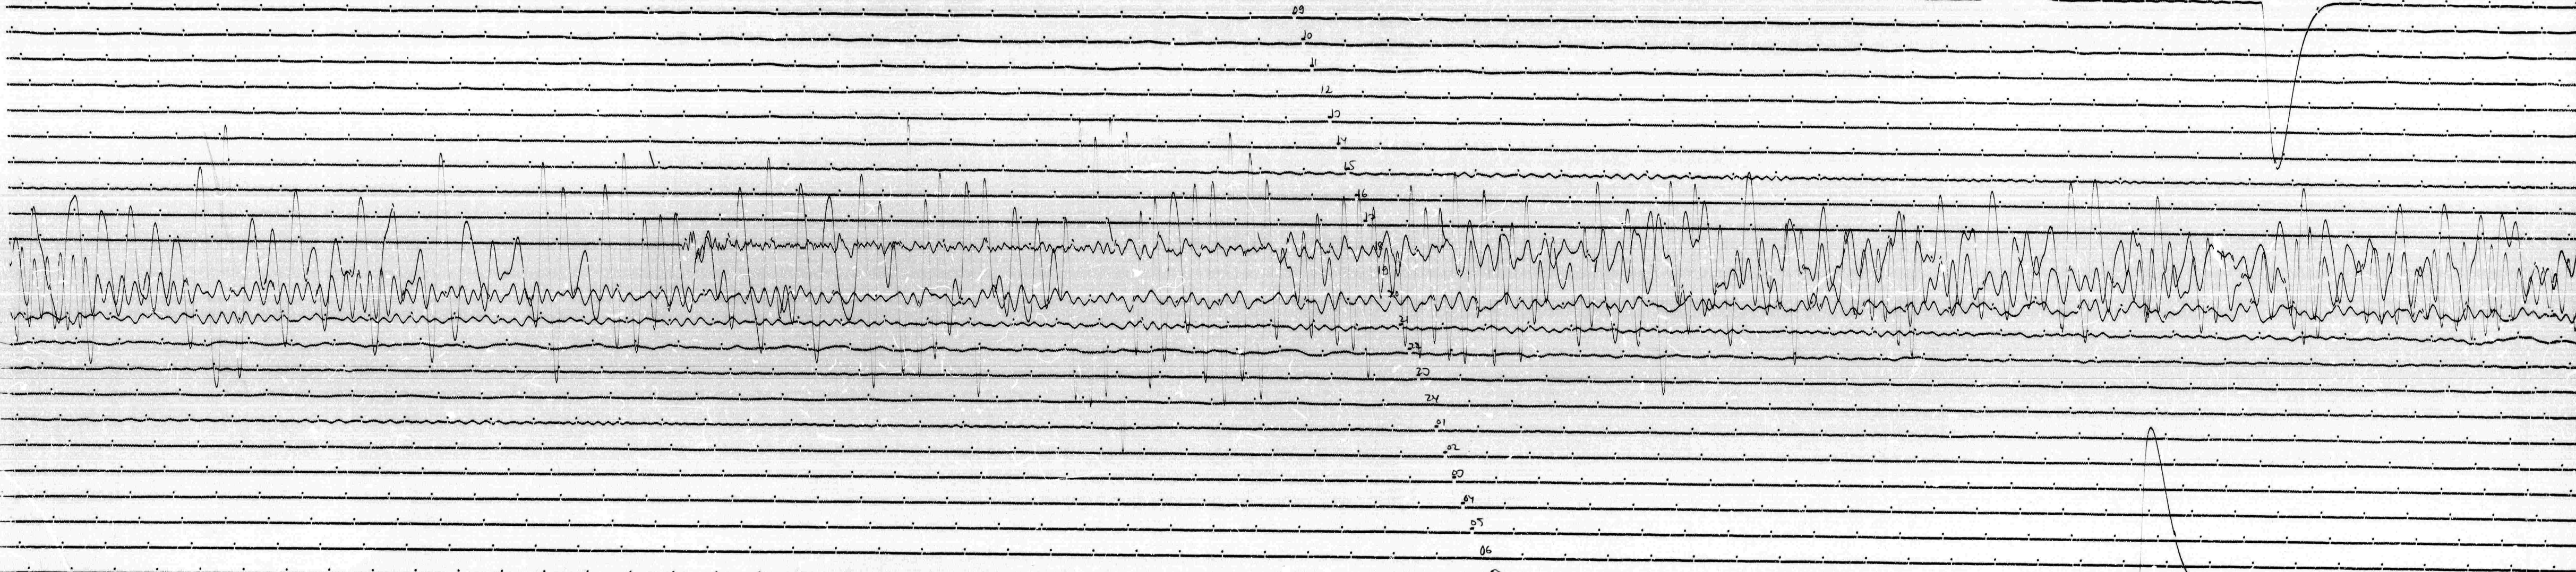

MAY 23 1968

0815

09
10
11
12
13
14
15
16
17
18
19
20
21
22
23
24
25
26
27
28
29
30
31
32
33
34
35
36
37
38
39
40
41
42
43
44
45
46
47
48
49
50
51
52
53
54
55
56
57
58
59
60
61
62
63
64
65
66
67
68
69
70
71
72
73
74
75
76
77
78
79
80
81
82
83
84
85
86
87
88
89
90
91
92
93
94
95
96
97
98
99
100

MAY 24 1968

0727
L.P.C.M.

STATION KEV COMP E MAG 1.5K CAL CUR 0.2 G 1.095 N/A
 DATE ON 5-23-68 TIME ON 0815 CORR +260/0 MS @ 0820 GMT
 DATE OFF 5-24-68 TIME OFF 0727 CORR -225/0 MS @ 0721 GMT
 To 19.8 Tg 100 Remarks: